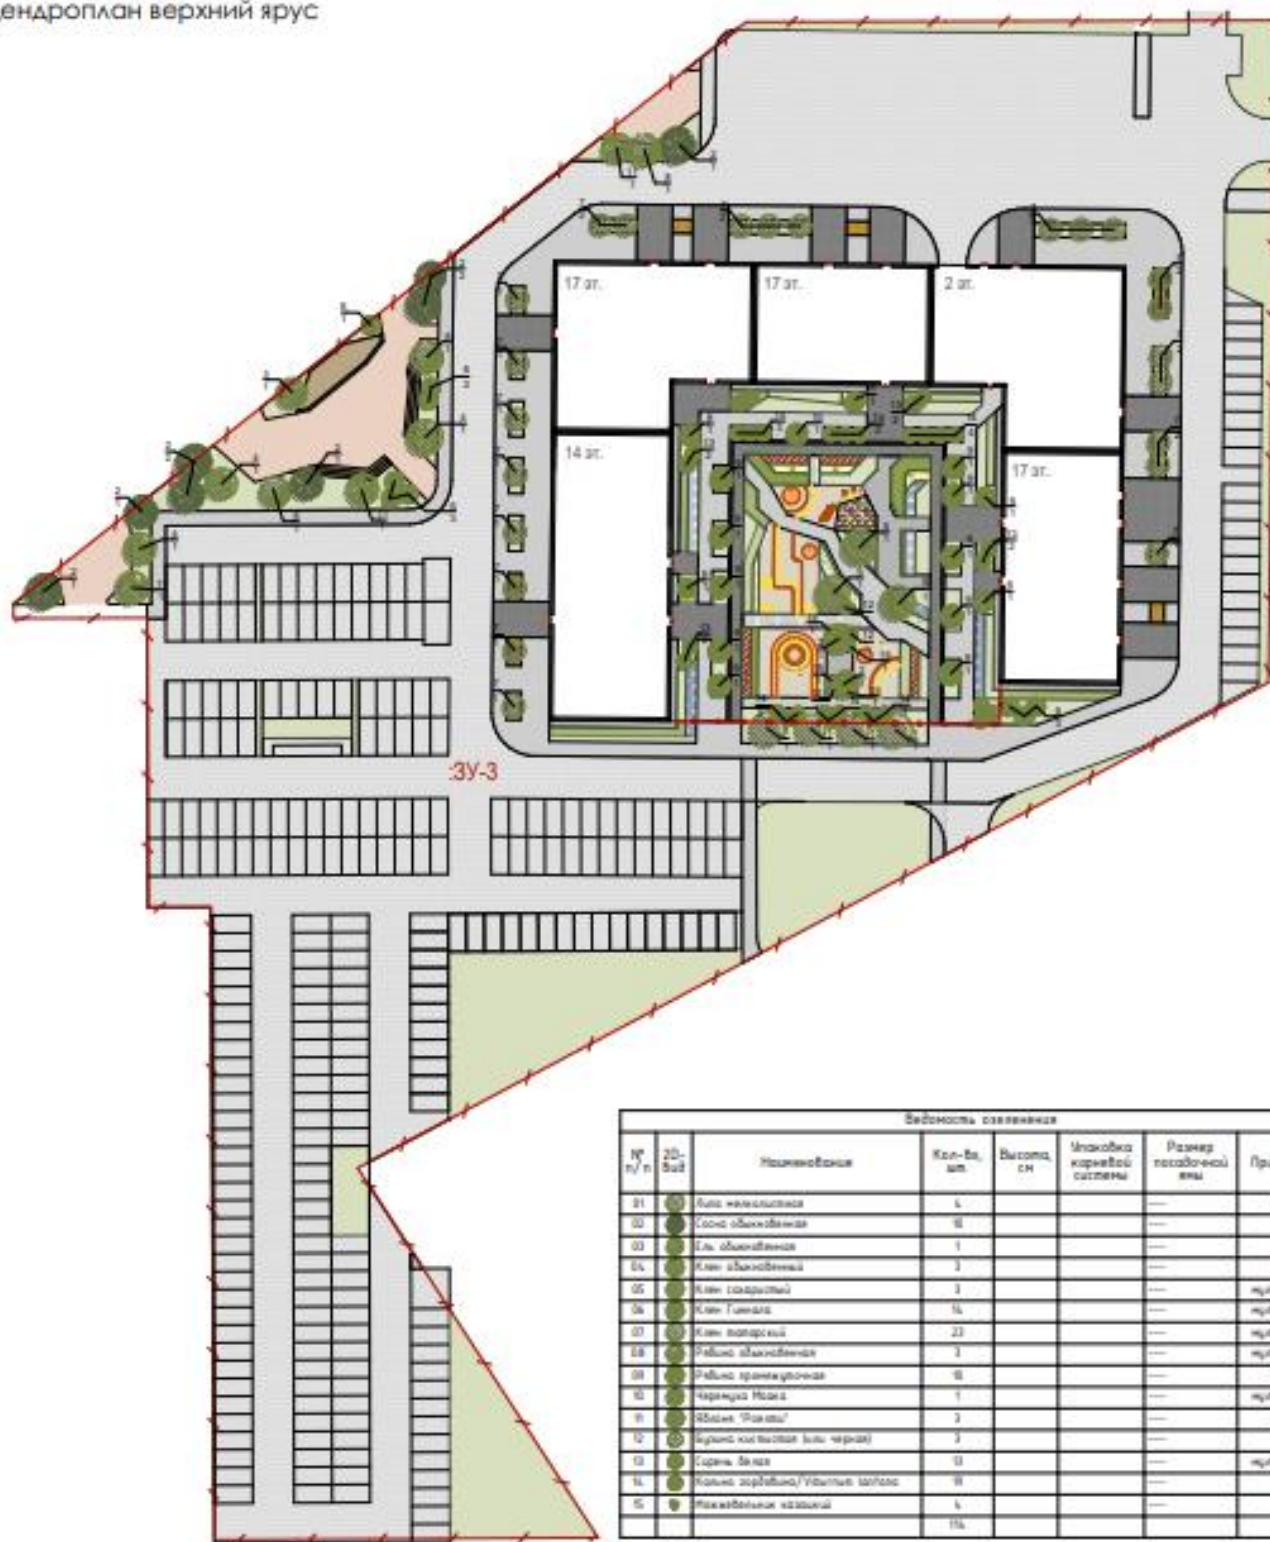

КОНЦЕПЦИЯ
благоустройства дворовой территории
в ЖК "СКАНДИНАВИЯ", г.Киров

2023г.

План расстановки оборудования

Видимость оборудования				
№ п/п	2D-код	Артикул оборудования	Кол-во, шт.	Производитель
01		Доска для рисования ИД 00207-1	1	"Кортекс"
02		Играбельный коннектор ИИ 01007-3	1	"Кортекс"
03		ИИ 01007-5	1	"Кортекс"
04		ИИ 02007-10	1	"Кортекс"
05		ИИ 02007-2	1	"Кортекс"
06		ИИ 08207-1	1	"Кортекс"
07		Играбельный коннектор ИИ 02010	1	"Кортекс"
08		Конек ИИ 01007-2	1	"Кортекс"
09		СД 03007-1	1	"Кортекс"
10		СД 03007-2	1	"Кортекс"
			10	

Дендроплан верхний ярус

Бедность озеленения							
№ п/п	2D-Вид	Наименование	Кол-во, шт.	Высота, см	Упаковка каревой системы	Размер посадочной ямы	Примечание
01		Боярышник	4				шт.01
02		Сосна обыкновенная	8				
03		Ель обыкновенная	1				
04		Клен обыкновенный	3				шт.01
05		Клен сахарный	3				культуры
06		Клен Гиннала	14				культуры
07		Клен татарский	23				культуры
08		Рябина обыкновенная	3				культуры
09		Рябина сливолистная	8				шт.01
10		Черемуха Мидл	1				культуры
11		Абелек 'Pink lady'	3				шт.01
12		Бузина колючая (или черная)	3				
13		Сирень белая	11				культуры
14		Калина горная/Ушастый топол	8				
15		Макиевница каменная	4				
			154				

ВЕРХНИЙ ЯРУС

СРЕДНИЙ ЯРУС

Ведомость озеленения средней ярус

№ п/п	Усл. обозн.	Наименование	Норма посадки, шт/ кв.м	Площадь, кв.м	Кол-во, шт.	Примечание
01		Дерн белый "Сибиряк"		46,13		
02		Большая Блестящая		49,58		
03		Пузырчатка казенчатая "Тамарка"		47,31		
04		Пузырчатка казенчатая, зеленая		67,89		
05		Рейник ребристый "Сам"		38,74		
06		Сирень белая		24,17		
07		Сирень садовая "Грандис"		53,51		
08		Сирень японская "Литл принцесс"		35,75		
09		Виноград девичий		2,76		
10		Злаковые цветники (тип1)		31,96		
11		Злаковые цветники (тип2)		19,81		
12		Сисиринхия		77,29		
13		Цветники (тип 1)		45,23		
14		Цветники (тип 2)		56,98		
				597,99 м²		