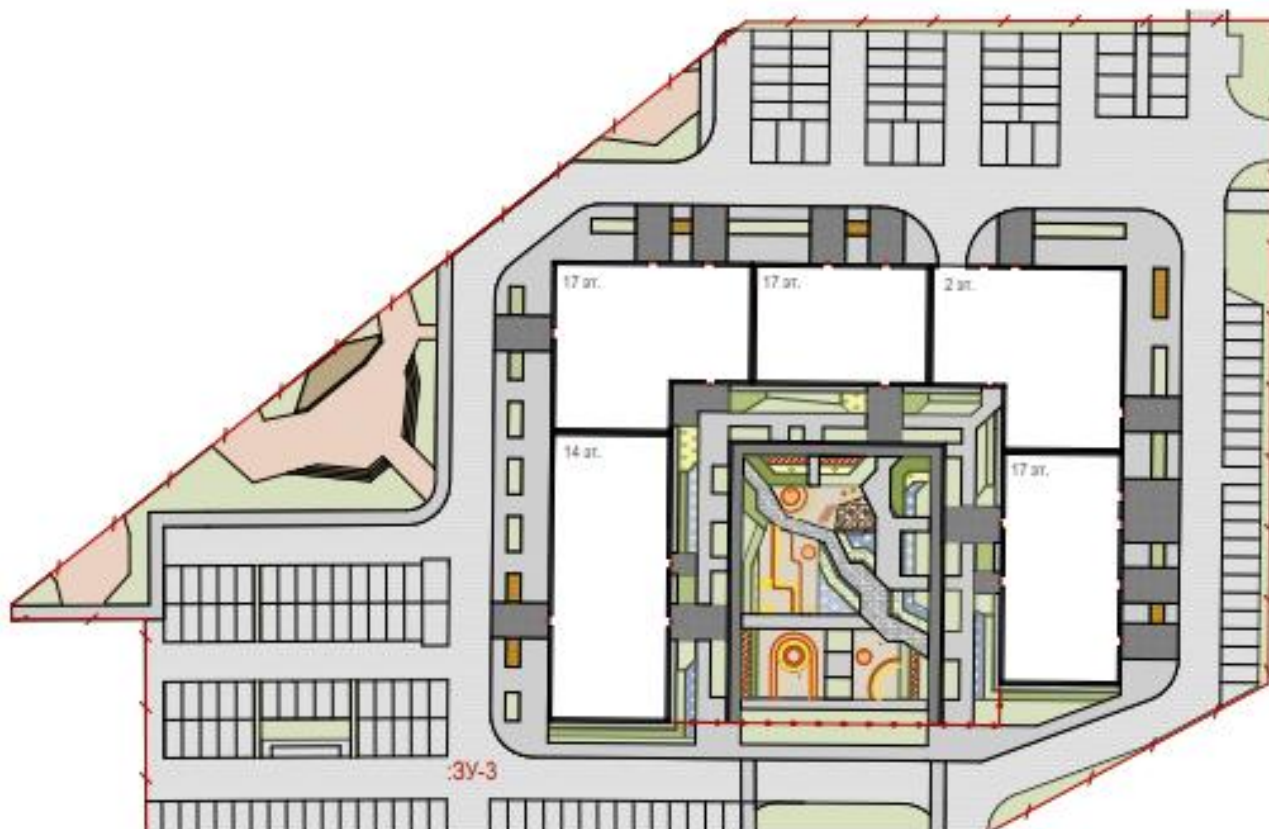

КОНЦЕПЦИЯ
благоустройства дворовой территории
в ЖК "СКАНДИНАВИЯ", г.Киров

2023г.

План расстановки оборудования

Видимость оборудования				
№ п/п	2D-код	Артикул оборудования	Кол-во, шт.	Производитель
01		Доска для рисования ИД 00207-1	1	"Кортекс"
02		Играбельный коннектор ИИ 01007-3	1	"Кортекс"
03		ИИ 01007-5	1	"Кортекс"
04		ИИ 02007-10	1	"Кортекс"
05		ИИ 02007-2	1	"Кортекс"
06		ИИ 08207-1	1	"Кортекс"
07		Играбельный коннектор ИИ 02010	1	"Кортекс"
08		Конек ИИ 01007-2	1	"Кортекс"
09		СД 03007-1	1	"Кортекс"
10		СД 03007-2	1	"Кортекс"
			10	

Дендроплан верхний ярус

Бедность озеленения							
№ п/п	2D-Вид	Наименование	Кол-во, шт.	Высота, см	Упаковка каревой системы	Размер посадочной ямы	Примечание
01		Боярышник	4				шт.01
02		Сосна обыкновенная	8				
03		Ель обыкновенная	1				
04		Клен обыкновенный	3				шт.01
05		Клен сахарный	3				культуры
06		Клен Гиннала	14				культуры
07		Клен татарский	23				культуры
08		Рябина обыкновенная	3				культуры
09		Рябина сливолистная	8				шт.01
10		Черемуха Мидл	1				культуры
11		Абелек 'Pink lady'	3				шт.01
12		Бузина колючая (или черная)	3				
13		Сирень белая	11				культуры
14		Калина горная/Ушастый топол	8				
15		Макиевница каменная	4				
			154				

ВЕРХНИЙ ЯРУС

СРЕДНИЙ ЯРУС

Ведомость озеленения средней ярус

№ п/п	Усл. обозн.	Наименование	Норма посадки, шт/ кв.м	Площадь, кв.м	Кол-во, шт.	Примечание
01		Дерн белый "Сибиряк"		46,13		
02		Большая Блестящая		49,58		
03		Пузырчатка казенчатая "Тамарка"		47,31		
04		Пузырчатка казенчатая, зеленая		67,89		
05		Рейник ребристый "Сам"		38,74		
06		Сирень белая		24,17		
07		Сирень садовая "Грандис"		53,51		
08		Сирень японская "Литл принцесс"		35,75		
09		Виноград девичий		2,76		
10		Злаковые цветники (тип1)		31,96		
11		Злаковые цветники (тип2)		19,81		
12		Сисиринхия		77,29		
13		Цветники (тип 1)		45,23		
14		Цветники (тип 2)		56,98		
				597,99 м²		