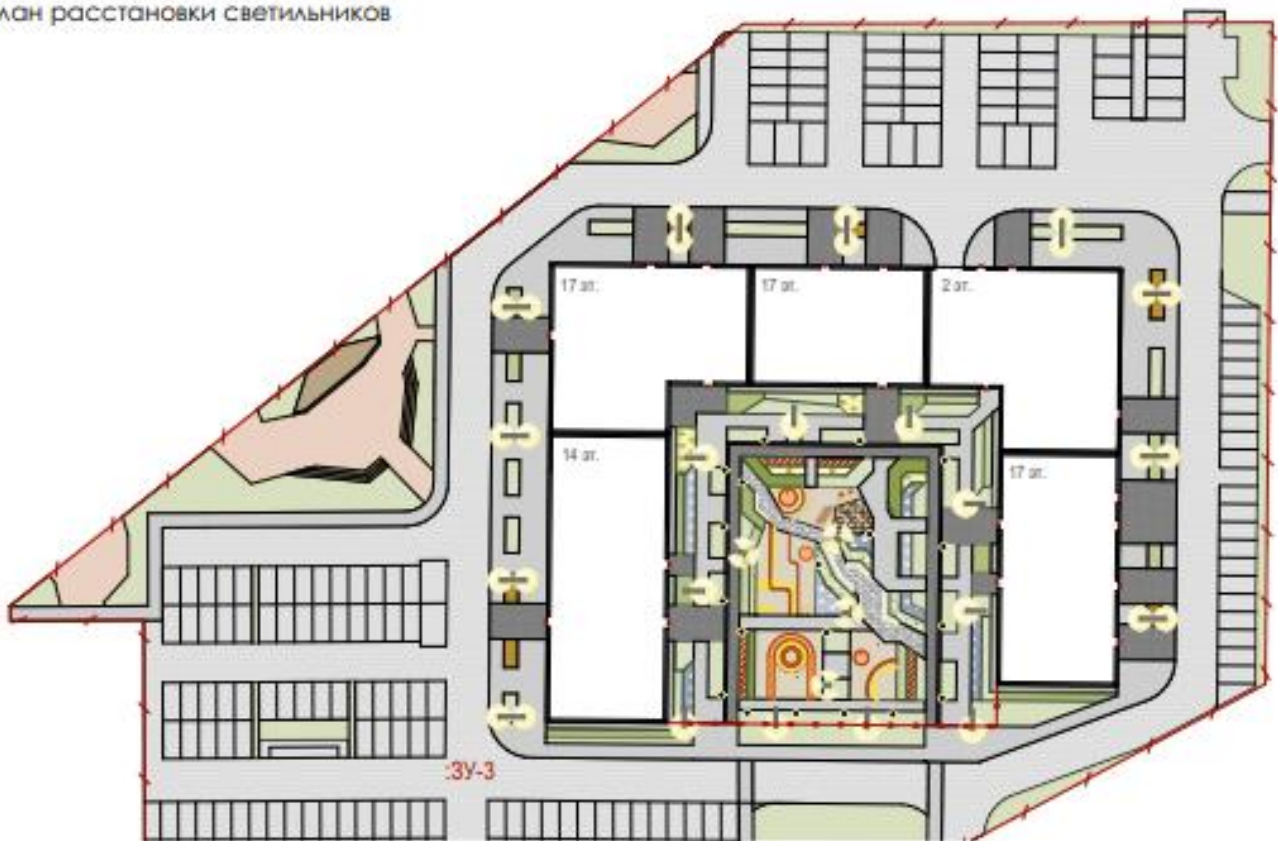

КОНЦЕПЦИЯ
благоустройства дворовой территории
в ЖК "СКАНДИНАВИЯ", г.Киров

2023г.

План расстановки оборудования

Видимость оборудования				
№ п/п	2D-код	Артикул оборудования	Кол-во, шт.	Производитель
01		Доска для рисования ИД 00207-1	1	"Кортекс"
02		Играбельный коннектор ИИ 01007-3	1	"Кортекс"
03		ИИ 01007-5	1	"Кортекс"
04		ИИ 02007-10	1	"Кортекс"
05		ИИ 02007-2	1	"Кортекс"
06		ИИ 08207-1	1	"Кортекс"
07		Играбельный коннектор ИИ 02010	1	"Кортекс"
08		Конек ИИ 01007-2	1	"Кортекс"
09		СД 03007-1	1	"Кортекс"
10		СД 03007-2	1	"Кортекс"
			10	

План малых архитектурных форм

Видовость МАФ				
№ п/п	2D-буд	Наименование	Кол-во, шт.	Примечание
01		Скамья 2м "Владимирский" без спинок	23	"Аликан"
02		Скамья 2м "Владимирский" со спиной	3	"Аликан"
03		Урна "Юнона"	13	"Аликан"
04		Столешня «Фабрика» хроми	3	"Аликан"
05		Столешня «Линейка»	1	"Аликан"
06		Бенкетария на 6 человек	3	
07		Бенкетария на 6 человек	6	
08		Скамья бетонная с калиткой		

01

02

03

04

05

06

План расстановки светильников

Видимость обшества				
№ п/п	ЦО-код	Наименование	Кол-во, шт.	Примечание
01	1	Светильник консоль RSC BRIGHT 032 (15°)	8	РСК Групп, 4-конт.
02	2	Светильник консоль RSC BRIGHT 031 (10°), H5,0	8	РСК Групп, 4-конт.
03	3	Парольный светильник RSC HAN CAM 3/1, H4,3	4	РСК Групп, 4-конт.
04	4	Парольный светильник RSC FLASH T03-1000-20, H1,1	8	РСК Групп, 4-конт.