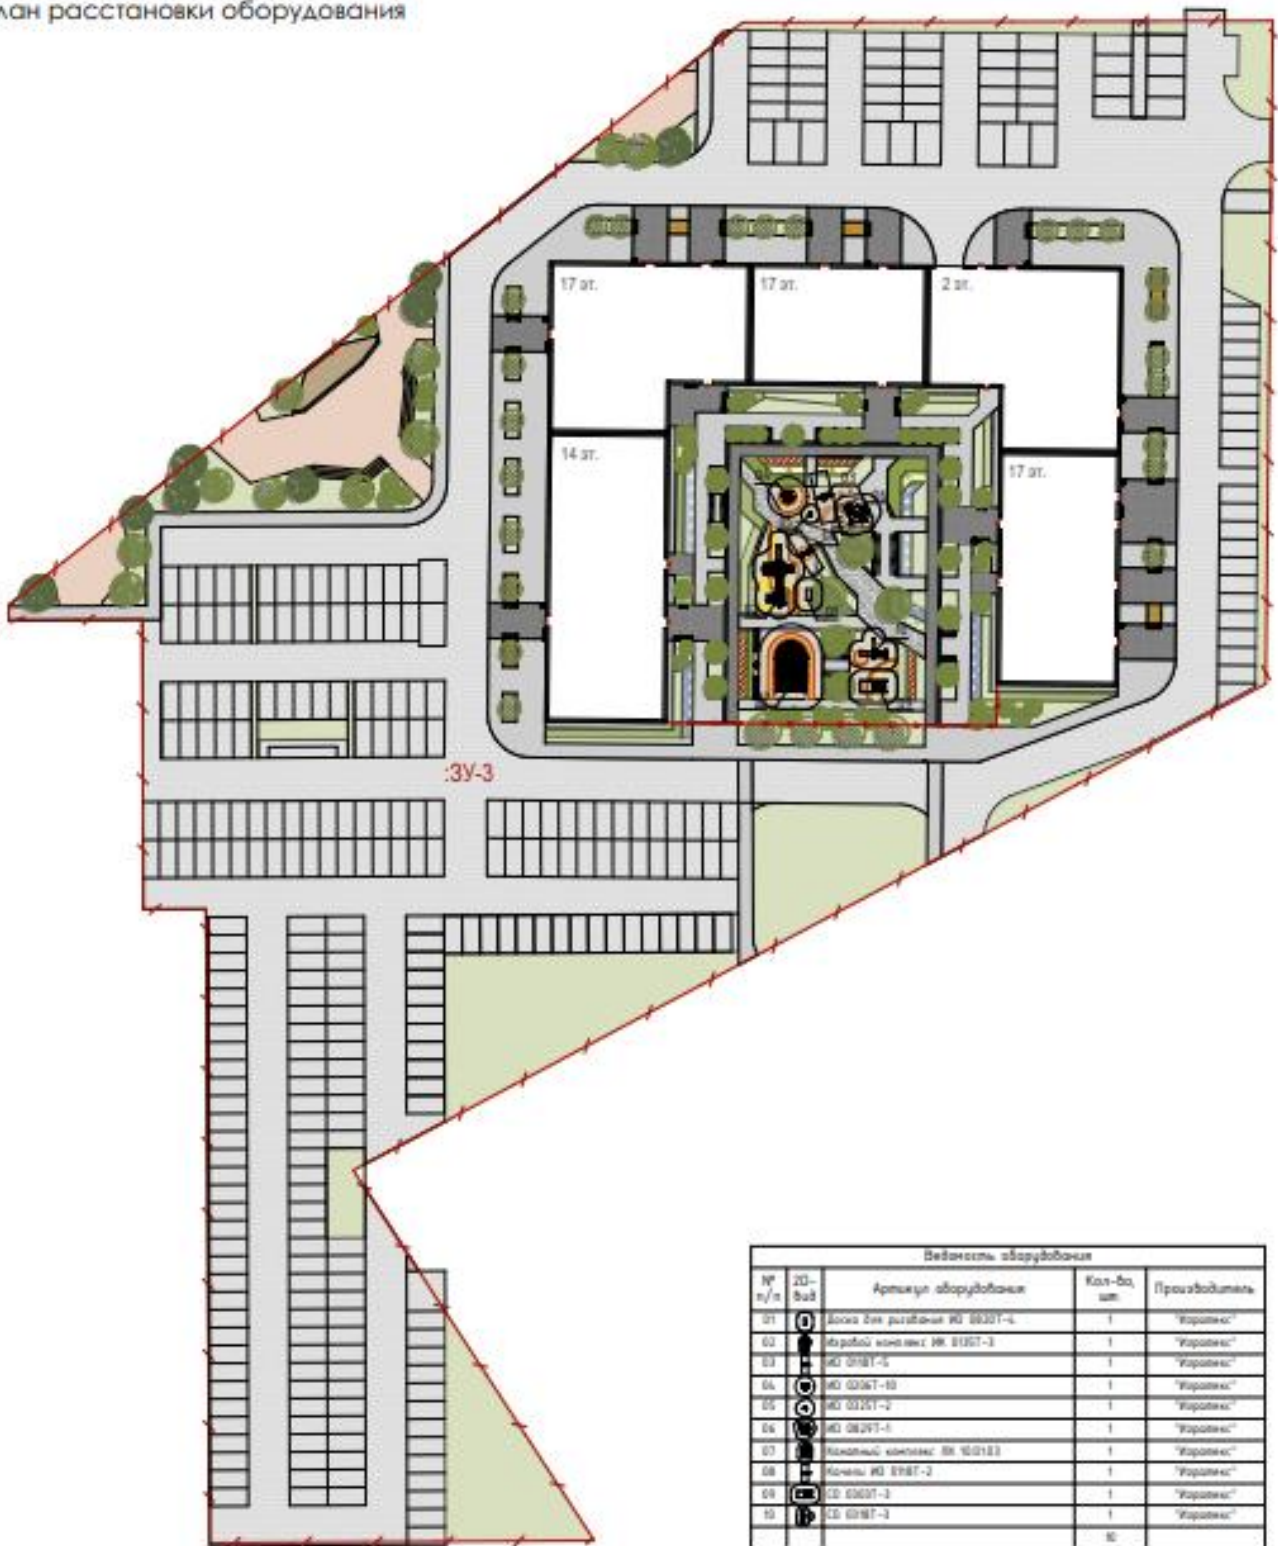

КОНЦЕПЦИЯ
благоустройства дворовой территории
в ЖК "СКАНДИНАВИЯ", г.Киров

2023г.

План расстановки оборудования

Видимость оборудования				
№ п/п	2D-код	Артикул оборудования	Кол-во, шт.	Производитель
01		Доска для рисования ИД 00207-1	1	"Кортекс"
02		Играбельный коннектор ИИ 01007-3	1	"Кортекс"
03		ИИ 01007-5	1	"Кортекс"
04		ИИ 02007-10	1	"Кортекс"
05		ИИ 02007-2	1	"Кортекс"
06		ИИ 08207-1	1	"Кортекс"
07		Играбельный коннектор ИИ 02010	1	"Кортекс"
08		Конек ИИ 01007-2	1	"Кортекс"
09		СД 03007-1	1	"Кортекс"
10		СД 03007-2	1	"Кортекс"
			10	

Дендроплан верхний ярус

Бедность озеленения							
№ п/п	2D-Вид	Наименование	Кол-во, шт.	Высота, см	Упаковка каревой системы	Размер посадочной ямы	Примечание
01		Боярышник	4				шт.01
02		Сосна обыкновенная	8				
03		Ель обыкновенная	1				
04		Клен обыкновенный	3				шт.01
05		Клен сахарный	3				культуры
06		Клен Гиннала	14				культуры
07		Клен татарский	23				культуры
08		Рябина обыкновенная	3				культуры
09		Рябина сливолистная	8				шт.01
10		Черемуха Мидл	1				культуры
11		Абелек 'Pink lady'	3				шт.01
12		Бузина колючая (или черная)	3				
13		Сирень белая	11				культуры
14		Калина горная/Ушастый топол	8				
15		Макиевница каменная	4				
			154				