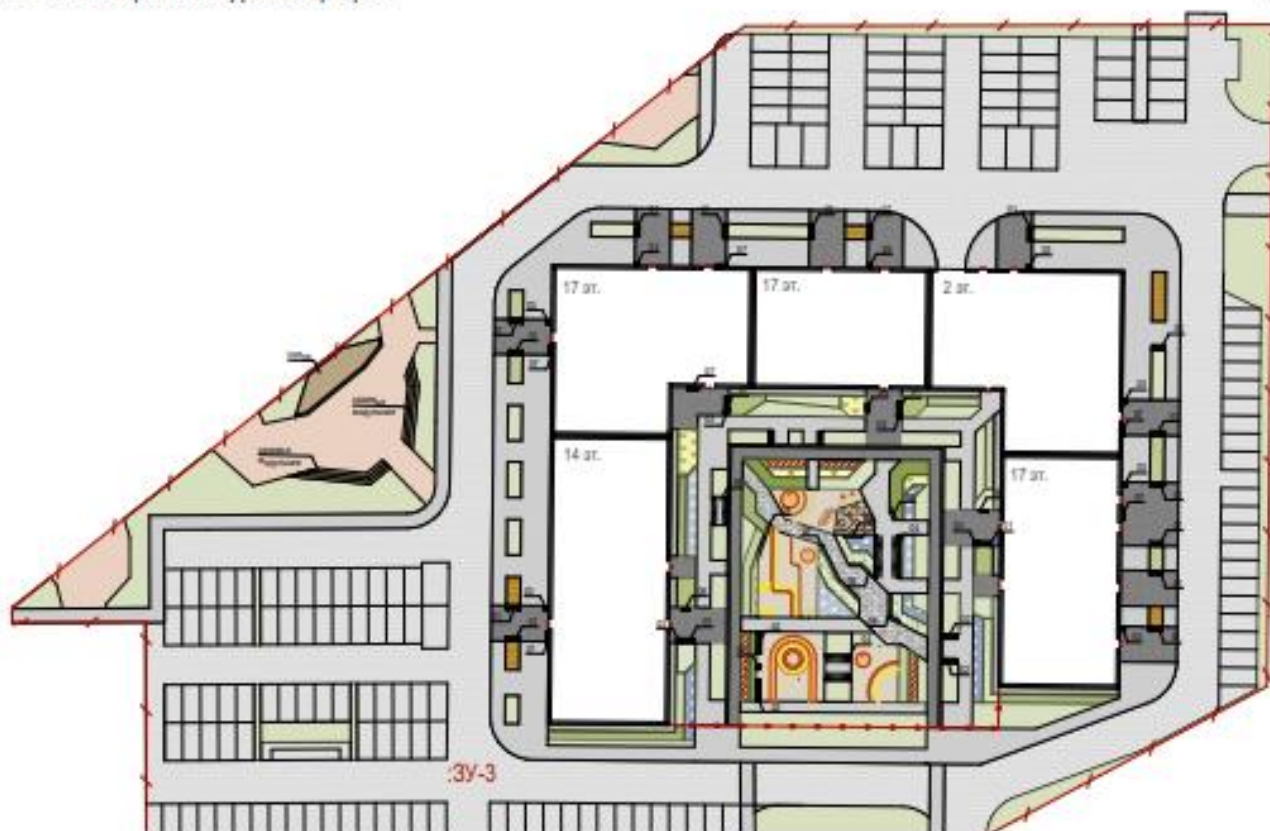

СРЕДНИЙ ЯРУС

НИЖНИЙ ЯРУС

Злаковые цветники тип1

Злаковые цветники тип1

Цветники тип1

Цветники тип2

План покрытий

Видимость покрытий				
№ п/п	Усл. обозн.	Наименование	Площадь, кв. м.	Примечание
01		Полиэстер	1 540,27	Кирпич, 200 60 60 мм серый, раскладка в елочку
02		Полиэстер (бежевый)	370,79	Кирпич, 200 60 60 мм серый, раскладка со смещением 1/2
03		Полиэстер (бежевый)	148,38	Голландский кирпич 78 78 60 мм серый, раскладка 1/2
04		Полиэстер (бежевый)	297,81	Керамогранит 200 200 мм, аб. серый
05		Полиэстер (бежевый)	31,31	Керамогранит 100 100 мм, аб. серый
06		Полиэстер (бежевый)	99,76	Гранитная крошка, аб. серый
07		Полиэстер (бежевый)	828,77	Промоступы 400 200 мм, аб. серый с белым
08		Полиэстер (бежевый)	1 201,53	Промоступы 400 200 мм, аб. серый
09		Полиэстер (бежевый)	487,50	
10		Полностью	129,13	Кирпич, 200 60 60 мм, аб. серый, раскладка в елочку
11		Полиэстер (бежевый)	9,24	Резиновая крошка, аб. желтый
12		Полиэстер (бежевый)	238,23	Резиновая крошка, аб. песочный
13		Полиэстер (бежевый)	36,30	Резиновая крошка, аб. оранжевый
14		Декоративная песчанка	27,81	Песок речной, мытый
			Итого	10 517,00 кв. м.

План малых архитектурных форм

Видовость МАФ				
№ п/п	2D-буд	Наименование	Кол-во, шт.	Примечание
01		Скамья 2м "Владимирский" без спинок	23	"Аликан"
02		Скамья 2м "Владимирский" со спиной	3	"Аликан"
03		Урна "Юнона"	13	"Аликан"
04		Столешня «Фабрика» хроми	3	"Аликан"
05		Столешня «Линейка»	1	"Аликан"
06		Бенкетария на 6 человек	3	
07		Бенкетария на 6 человек	6	
08		Скамья бетонная с калиткой		