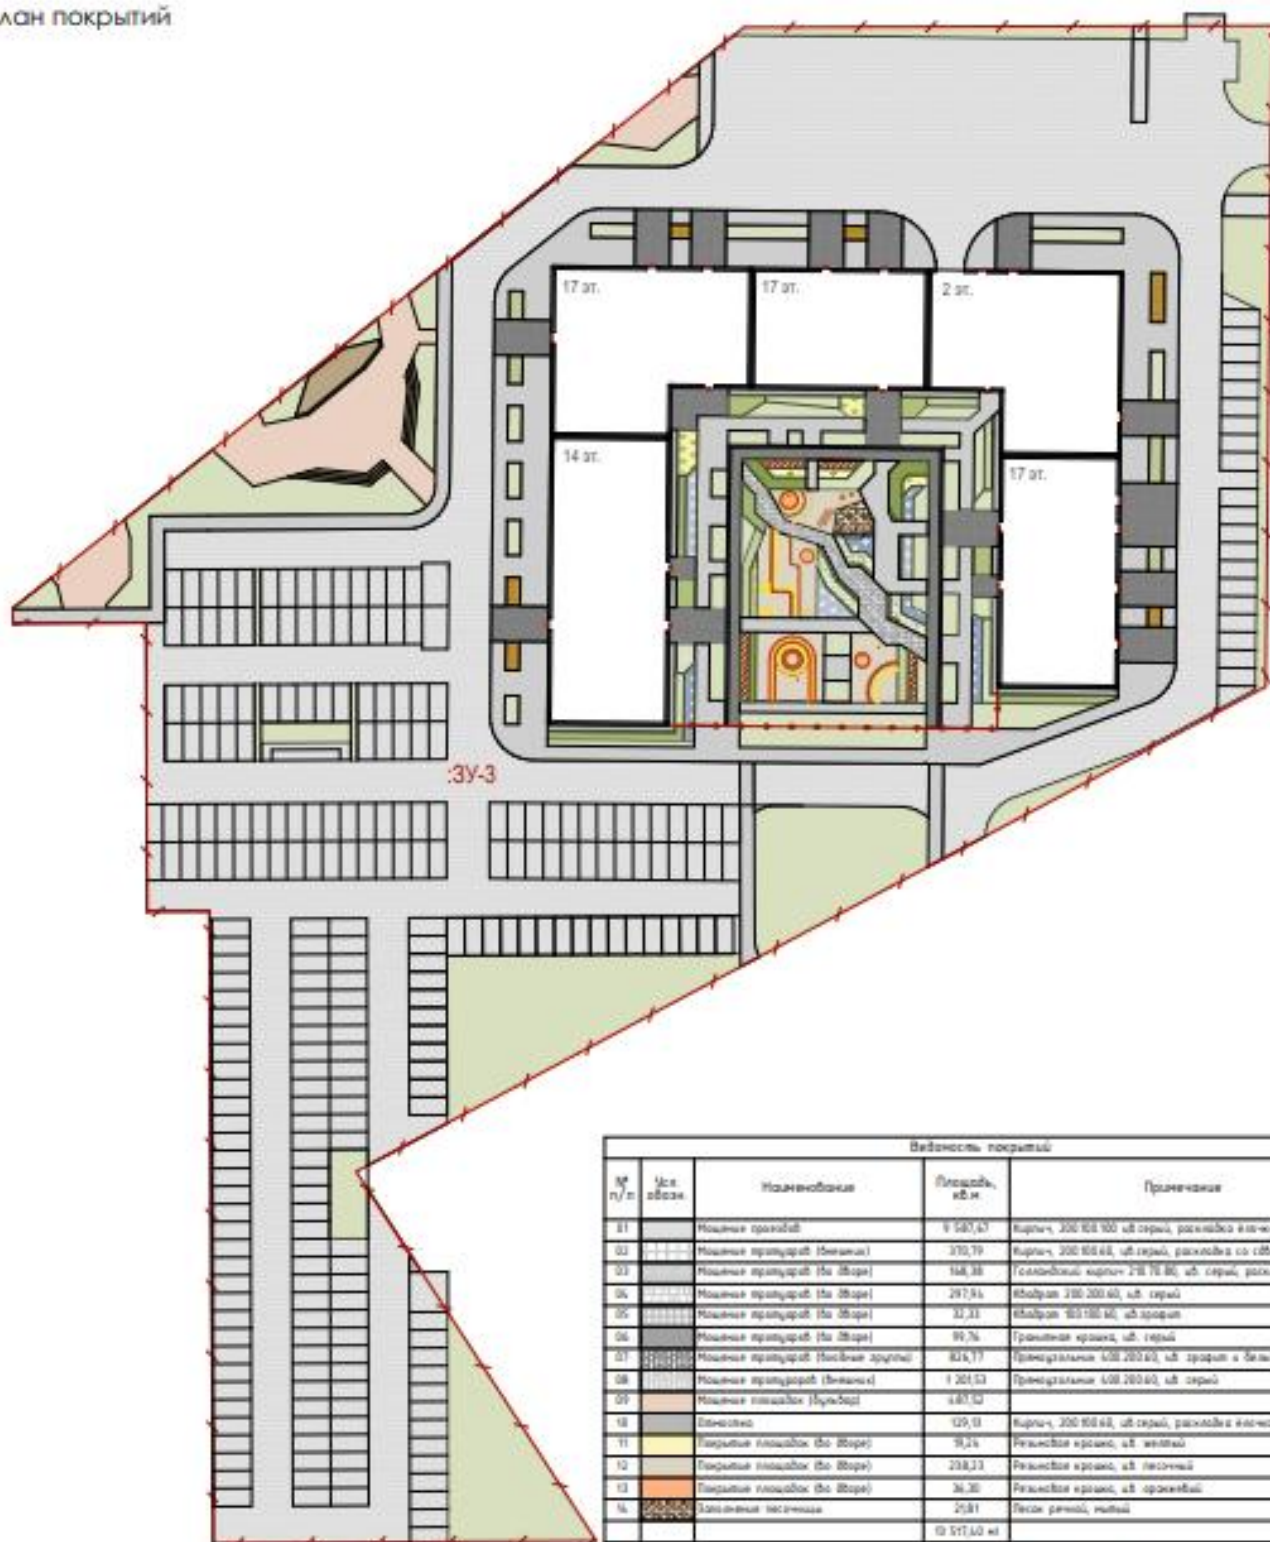

СРЕДНИЙ ЯРУС

НИЖНИЙ ЯРУС

Злаковые цветники тип1

Злаковые цветники тип1

Цветники тип1

Цветники тип2

План покрытий

Видимость покрытий				
№ п/п	Усл. обозн.	Наименование	Площадь, кв. м.	Примечание
01		Полиэстер	1 540,27	Кирпич, 200 60 60 мм серый, раскладка в елочку
02		Полиэстер (бежевый)	370,79	Кирпич, 200 60 60 мм серый, раскладка со смещением 1/2
03		Полиэстер (бежевый)	148,38	Голландский кирпич 78 78 60 мм серый, раскладка 1/2
04		Полиэстер (бежевый)	297,81	Керамогранит 200 200 мм, аб. серый
05		Полиэстер (бежевый)	31,31	Керамогранит 100 100 мм, аб. серый
06		Полиэстер (бежевый)	99,76	Гранитная крошка, аб. серый
07		Полиэстер (бежевый)	828,77	Промоступы 400 200 мм, аб. серый с белым
08		Полиэстер (бежевый)	1 201,53	Промоступы 400 200 мм, аб. серый
09		Полиэстер (бежевый)	487,50	
10		Полностью	129,13	Кирпич, 200 60 60 мм, аб. серый, раскладка в елочку
11		Полиэстер (бежевый)	9,24	Резиновая крошка, аб. желтый
12		Полиэстер (бежевый)	238,23	Резиновая крошка, аб. песочный
13		Полиэстер (бежевый)	36,30	Резиновая крошка, аб. оранжевый
14		Декоративная песчанка	27,81	Песок речной, мытый
			Итого	10 517,00 кв. м.

План малых архитектурных форм

Видовость МАФ				
№ п/п	2D-буд	Наименование	Кол-во, шт.	Примечание
01		Скамья 2м "Владимирский" без спинок	23	"Аликан"
02		Скамья 2м "Владимирский" со спиной	3	"Аликан"
03		Урна "Юнона"	13	"Аликан"
04		Столешня «Фабрика» хроми	3	"Аликан"
05		Столешня «Линейка»	1	"Аликан"
06		Бенкетария на 6 человек	3	
07		Бенкетария на 6 человек	6	
08		Скамья бетонная с калиткой		